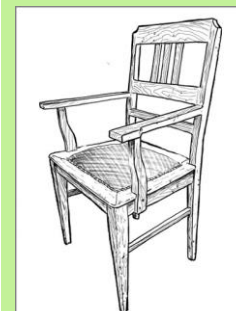

Stuhl Model „AG7-gs“

Armlehnstuhl "Gründerzeit"

Einzelpreis:

€ 630,00

ab 4 Stück

€ 610,00

ab 8 Stück

€ 595,00

ab 12 Stück

€ 580,00

inklusive Polsterrahmen und Kissen Aufbau

+ Preis für Bezug nach Auswahl:

z.B.: Stoff mit Randlitze ab € 65,00

z.B.: Leder mit Ziernagelung ab € 105,00*

* weil echtes Rindsleder minimal als „halbe Haut“ erhältlich ist, berechnen wir eine **Lederpauschale** von € 90,00 für Bestellmengen von 1 bis 3 Stühlen

alle Preise inklusive der deutschen, gesetzlichen Mehrwertsteuer (19%) – gültig ab Juni 2023