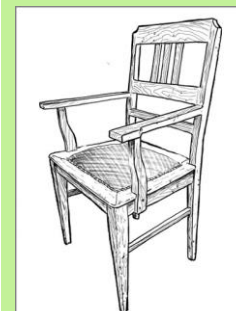

inklusive Polsterrahmen und Kissen Aufbau

+ Preis für Bezug nach Auswahl:

z.B.: Stoff mit Randlitze ab € 65,00

z.B.: Leder mit Ziernagelung ab € 115,00*

Stuhl Model „AG7-gs“

Armlehnstuhl "Gründerzeit"

Einzelpreis: