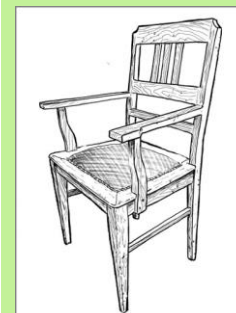

inklusive Polsterrahmen und Kissen Aufbau

+ Preis für Bezug nach Auswahl:

z.B.: Stoff mit Randlitze ab € 75,00

z.B.: Leder mit Ziernagelung ab € 125,00*

Stuhl Model „AG7-gs“

Armlehnstuhl "Gründerzeit"

Einzelpreis: